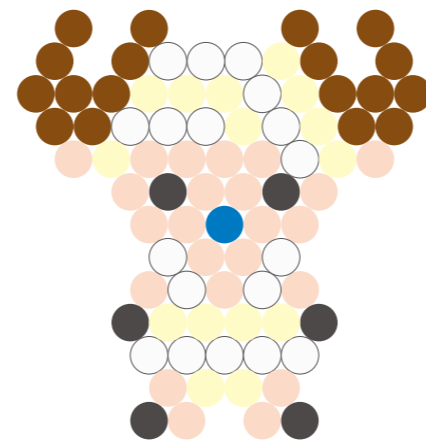

チョッパーマン

毛皮強化

柔力強化

わたあめ

顔のみ

わたあめ

ヒトヒトの実

腕力強化時の顔

腕力強化

巨大化

帽子なし

角強化

Dr. ヒルルクの旗

脚力強化

壁に隠れるチョッパー

包帯

ONEPIECE FILM RED

戦闘モード

手配書

チョッパーの帽子

チョッパーの手

チョッパーの角

(左)

チョッパーの角