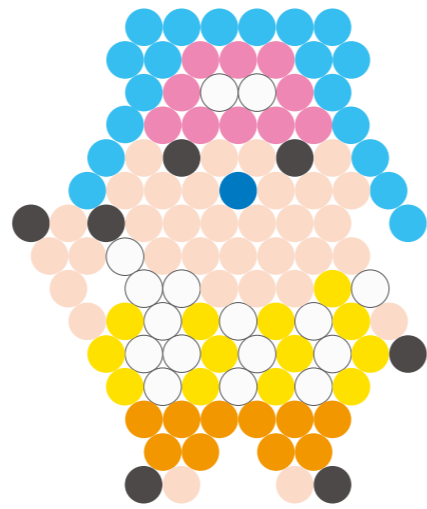

チョッパーマン

毛皮強化

柔力強化

わたあめ

顔のみ

わたあめ

ヒトヒトの実

腕力強化時の顔

腕力強化

巨大化

帽子なし

角強化

Dr. ヒルルクの旗

脚力強化

壁に隠れるチョッパー

包帯

ONEPIECE FILM RED

戦闘モード

手配書

チョッパーの帽子

チョッパーの手

チョッパーの角

(左)

チョッパーの角

(右)