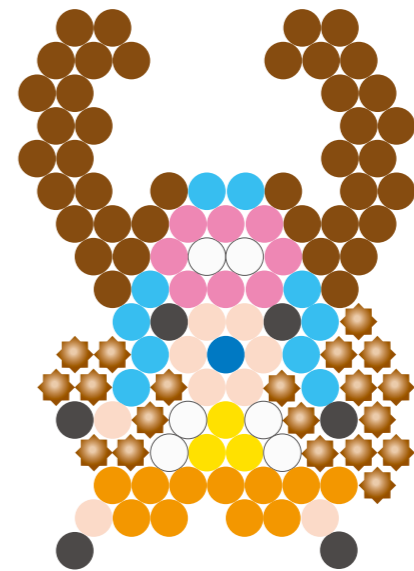

チョッパーマン

毛皮強化

柔力強化

わたあめ

顔のみ

わたあめ

ヒトヒトの実

腕力強化時の顔

腕力強化

巨大化

帽子なし

角強化

Dr. ヒルルクの旗

脚力強化

壁に隠れるチョッパー

包帯

ONEPIECE FILM RED

戦闘モード

手配書

チョッパーの帽子

チョッパーの手

チョッパーの角

(左)

チョッパーの角

(右)